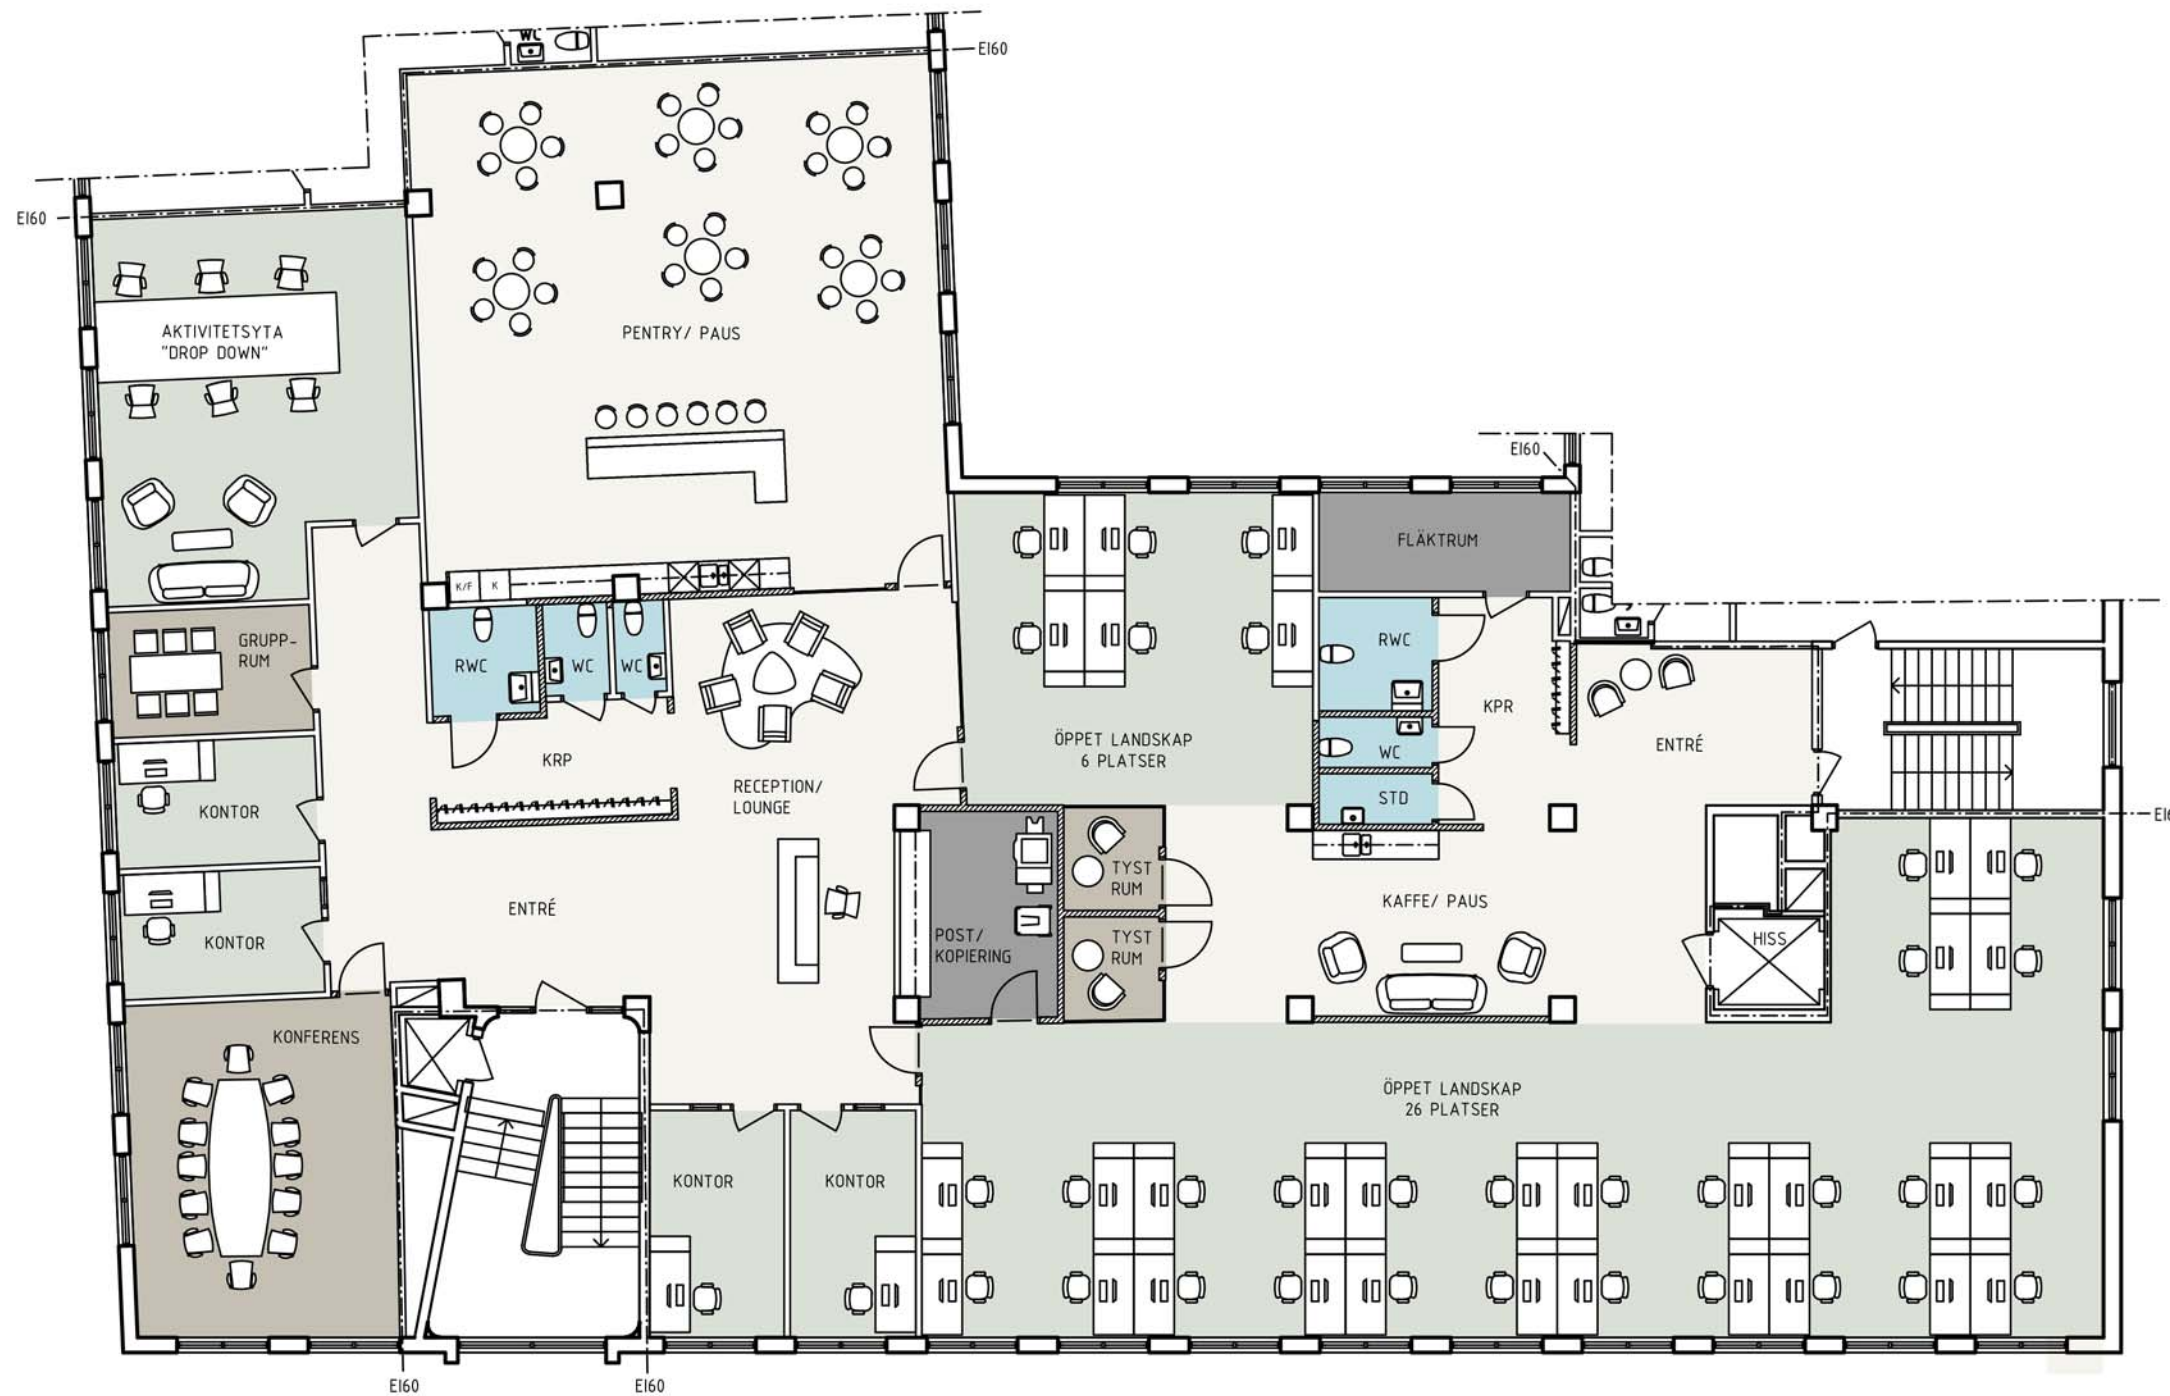

Plan 4

Lokal ca 685m²

- Öppet landskap 32 platser
- Kontorsrum 1 plats, 4 st
- Aktivitetsyta 6 platser
- Konferensrum 1st
- Grupprum 1st
- Tysta rum 2st

2020-10-19

Pumpan 6
Malmgårdsvägen 63
Stockholm

Skala 1:150 A3